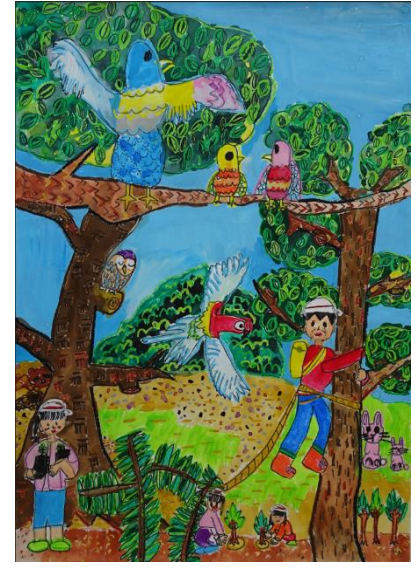

令和5年度 広島県緑化ポスター原画コンクール入賞作品

特選 4名 (広島県知事賞)

【小学校の部】

福山市立久松台小学校4年
小河原 与喜さんの作品

- いろいろなものの勢いが伝わってくる絵で、細かいところまでしっかり描けている。
- 顔の表情が印象的で引き付けられた。
- 描きたものを描いて、対象物への愛情を感じることができる絵。
- 子どもの表情がすごく生き生きとしており、活動を楽しんでいるのがすごく分かる絵。
- 植物の生命力を感じる絵。
- 小学校4年生らしい表現の仕方。

【高等学校の部】

広島県立熊野高等学校2年
益本 湧光さんの作品

- 見れば見るほどストーリーを感じる。
- 左側の植えた時と右側になって成長した姿、人は変わるけど自然は残っていくものというメッセージがすごく伝わる絵。
- 色も暗い感じと緑を対比として使っているのが印象的。
- 今までになかった構成、時間を経た状態を画面半分に分けて構成している。
- この1枚で伝えたいメッセージがストーリーとして伝わるのがすごく大きい。
- あえて人物に表情が無いのが効果的で、想像力を膨らませる。

【特別支援学校の部】

広島県立廿日市特別支援学校高等部3年
大形 春樹さんの作品

- 動物の表情や木の感じが良い。
- シンプルな線がすごく効いている。
- 色づかいはシンプルなのだが、黄緑の感じがすごく効果的。
- 描くときにすごく夢中になって描いたんだと伝わる1枚。
- こだわりのあるたくさんのポイントが全部見える。
- 緑のこだわり、使いたい色の緑のコントラストと3種類の緑を使い分けているのが面白い。

入選 11名 (広島県教育委員会賞)

小学校の部

尾道市立高須小学校 1年
森 匠吾さんの作品

広島市立伴小学校 2年
西本 澤さんの作品

広島大学附属小学校 3年
三浦 菜々さんの作品

広島市立八幡小学校 4年
山脇 大毅さんの作品

広島市立伴小学校 5年
加来 実結愛さんの作品

広島市立吉島小学校 6年
森本 花奏さんの作品