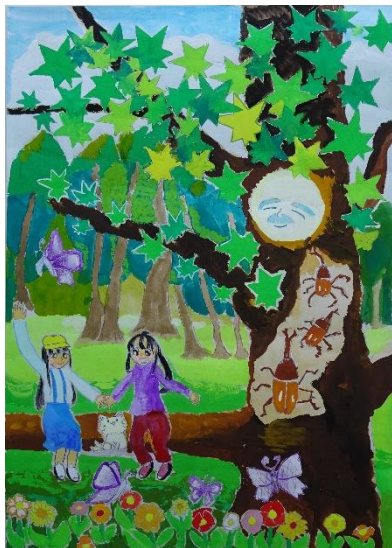

広島市立竹屋小学校 5年
松田 若奈さんの作品