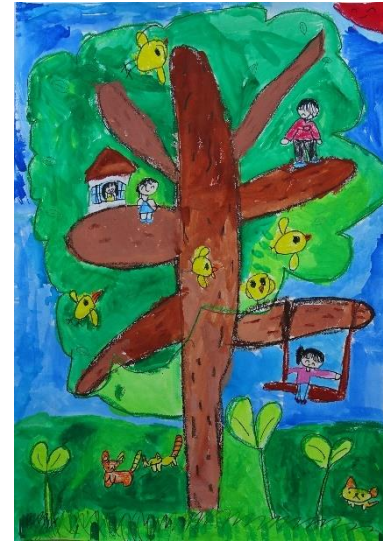

広島市立伴小学校 1年
児玉 幸菜さんの作品