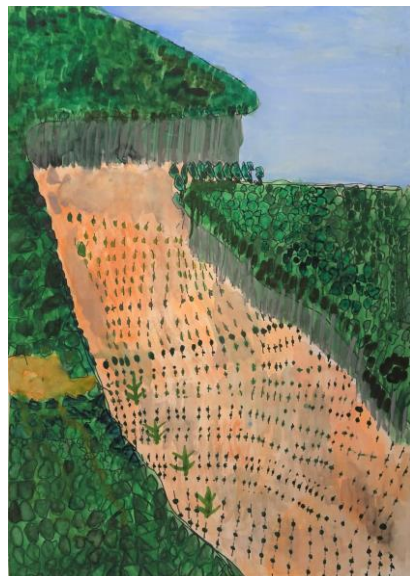

尾道市立山波小学校 5年
福本 希実さんの作品