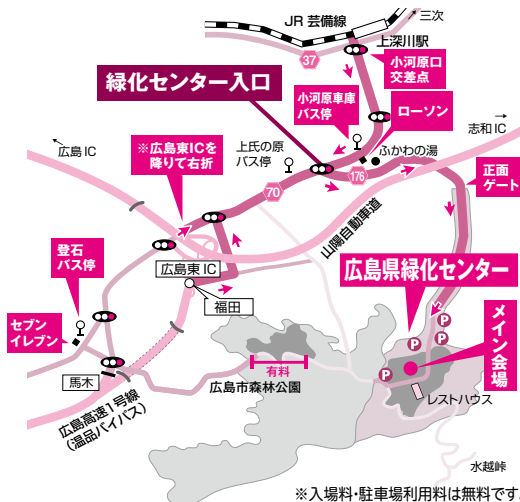

## 展示コーナー

- パネル展示**  
ひろしまの森林づくりフォーラム／森づくり事業など  
広島県みどり推進機構／森林の働き  
広島市里山整備士会／里山について  
ひろしま遊学の森の紹介

- 草和会  
**山野草展示販売  
お茶席**(有料)

場所: 学習展示館(29日・30日)  
山野草や珍しい野草の  
寄せ植え実演と販売  
春の花を愛でながら  
お抹茶をどうぞ

## コンサート

- 県庁合唱団** デューオ  
・11:30~12:00  
・13:00~13:30

※天候等の事情により、内容を変更・中止することがありますのでご了承ください。

### マイカーご利用の方は 広島東インターから車で15分

- 広島駅北口から …… 約16km
- 山陽自動車道広島東ICから …… 約 7km
- 芸備線上深川駅から …… 約 7km

※イベント当日は管理事務所・レストハウス周辺の車輛の乗り入れはできません。  
各駐車場に駐車の上、シャトルバスをご利用ください。

アクセスの詳細は  
こちらから  
(ホームページ)

みどりの集いの情報は  
こちらから  
(ホームページ)