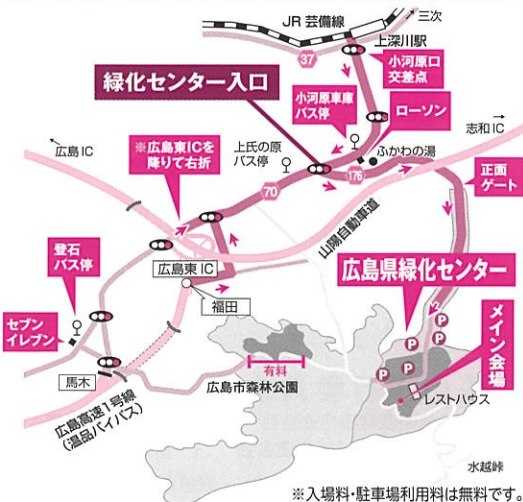

森のクラフトづくり

5/4(土・祝)

木の葉さがしゲーム

5/5(日・祝)

安芸戦士メープルカイザーショー

5/6(月・振)

昔あそび広場

広島県緑化センター

※イベント当日は管理事務所・レストハウス周辺の車輛の乗り入れはできません。
 各駐車場に駐車の上、シャトルバスをご利用ください。

アクセスの詳細は
 こちらから
 (ホームページ)

みどりの集いの情報は
 こちらから
 (ホームページ)

※入場料・駐車場利用料は無料です。