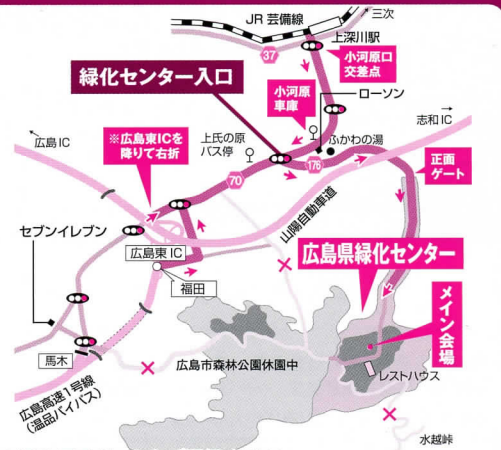

マイカーご利用の方は

1. ●広島駅北口から …… 約16km
   - ●山陽自動車道広島東ICから …… 約7km
   - ●芸備線上深川駅から …… 約7km
2. 広島東インターから車で15分

昨年の豪雨により通行止めの道路があります。お越しの際は正面ゲートをご通行ください。

※みどりの集いは、「緑と水の森林ファンド」事業の助成〔(公社)広島県みどり推進機構〕を受けて実施しています。